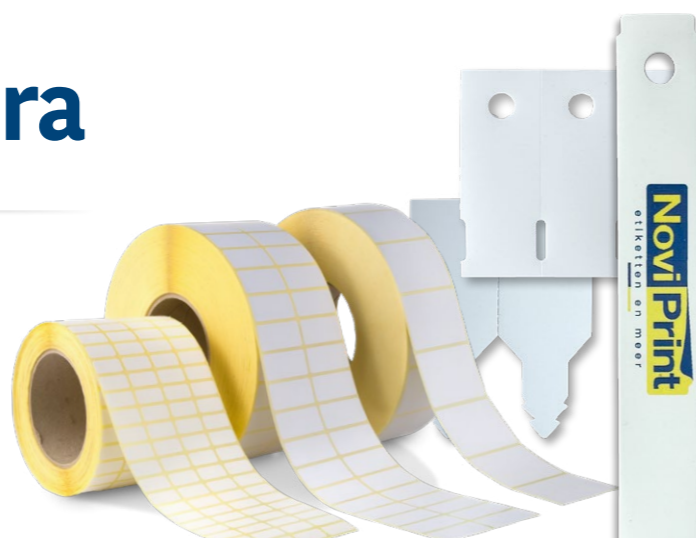

Een greep uit ons assortiment:

BLANCO
ETIKETTEN

VERZEND
ETIKETTEN

BARCODE
ETIKETTEN

DIEPVRIES
ETIKETTEN

SLEUF
ETIKETTEN

PALLET
ETIKETTEN

STEEK
ETIKETTEN

EN NOG
VEÉL MEER!

Sleufetiketten

Deze zogenaamde 'koffertags' zijn makkelijk te bevestigen en verwijderen, maar blijven tegelijkertijd prima op hun plek zonder lijm. Ze zijn bestand tegen scheuren, weersomstandigheden, vocht, vegen, krassen en slijtage en ook temperatuurwisselingen zijn geen probleem. Fantastisch voor flora dus, dit etiket!

Steeketiketten

Van een goed steeketiket fleurt je product op. Letterlijk, omdat de klant weet hoe de plant verzorgd moet worden, maar ook figuurlijk: een leuk printje doet wonderen. Bij ons kies je uit verschillende stevige materialen, formaten, met of zonder sensorsleuf, bedrukt of met stift te beschrijven.

Wij gaan voor groen!

Ons assortiment bevat een breed aanbod gerecyclede etiketten. Hiermee kun je in bijna elke situatie - waar je etiketten nodig hebt - gebruik maken van een milieuvriendelijk product. Dit zijn de kenmerken van onze FSC gecertificeerde producten: